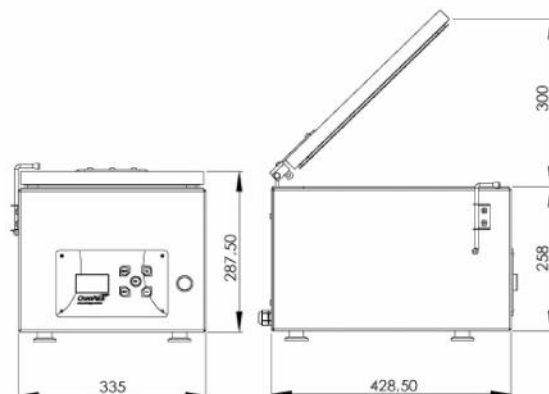

Mašina za vakuum pakovanje **VM26 PRO**

- Elektronska kontrola vakuuma
- Mogućnost programiranja parametara
- Dužina vara 270mm
- Lako upravljanje preko kontrol panela
- Postiže vakuum od 99%
- Mogućnost postizanja ekstra vakuuma za osetljive proizvode
- Napravljena od nerđajućeg čelika

Tehnička specifikacija

- Dimenzije mašine mm **335*428*256 h**
- Dimenzije komore mm **300*325*100 h**
- Pumpa mc/h **8 m3**
- Dužina vara mm **270**
- Električno napajanje **220 volt-50/60 Hz Kw / h Kw 0,12**
- Težina mašine **Kg 24**
- Vreme trajanja ciklusa Sec **18-25**