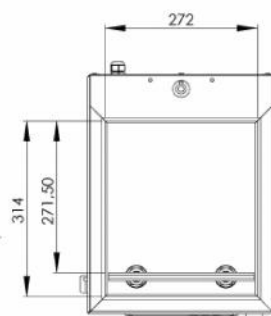

Mašina za vakuum pakovanje **VM26 PRO**

- Elektronska kontrola vakuuma
- Mogućnost programiranja parametara
- Dužina vara 270mm
- Lako upravljanje preko kontrol panela
- Postiže vakuum od 99%
- Mogućnost postizanja ekstra vakuuma za osetljive proizvode
- Napravljena od nerđajućeg čelika

Tehnička specifikacija

- Dimenzije mašine mm **335*428*256 h**
- Dimenzije komore mm **300*325*100 h**
- Pumpa mc/h **8 m3**
- Dužina vara mm **270**
- Električno napajanje **220 volt-50/60 Hz Kw / h Kw 0,12**
- Težina mašine **Kg 24**
- Vreme trajanja ciklusa Sec **18-25**